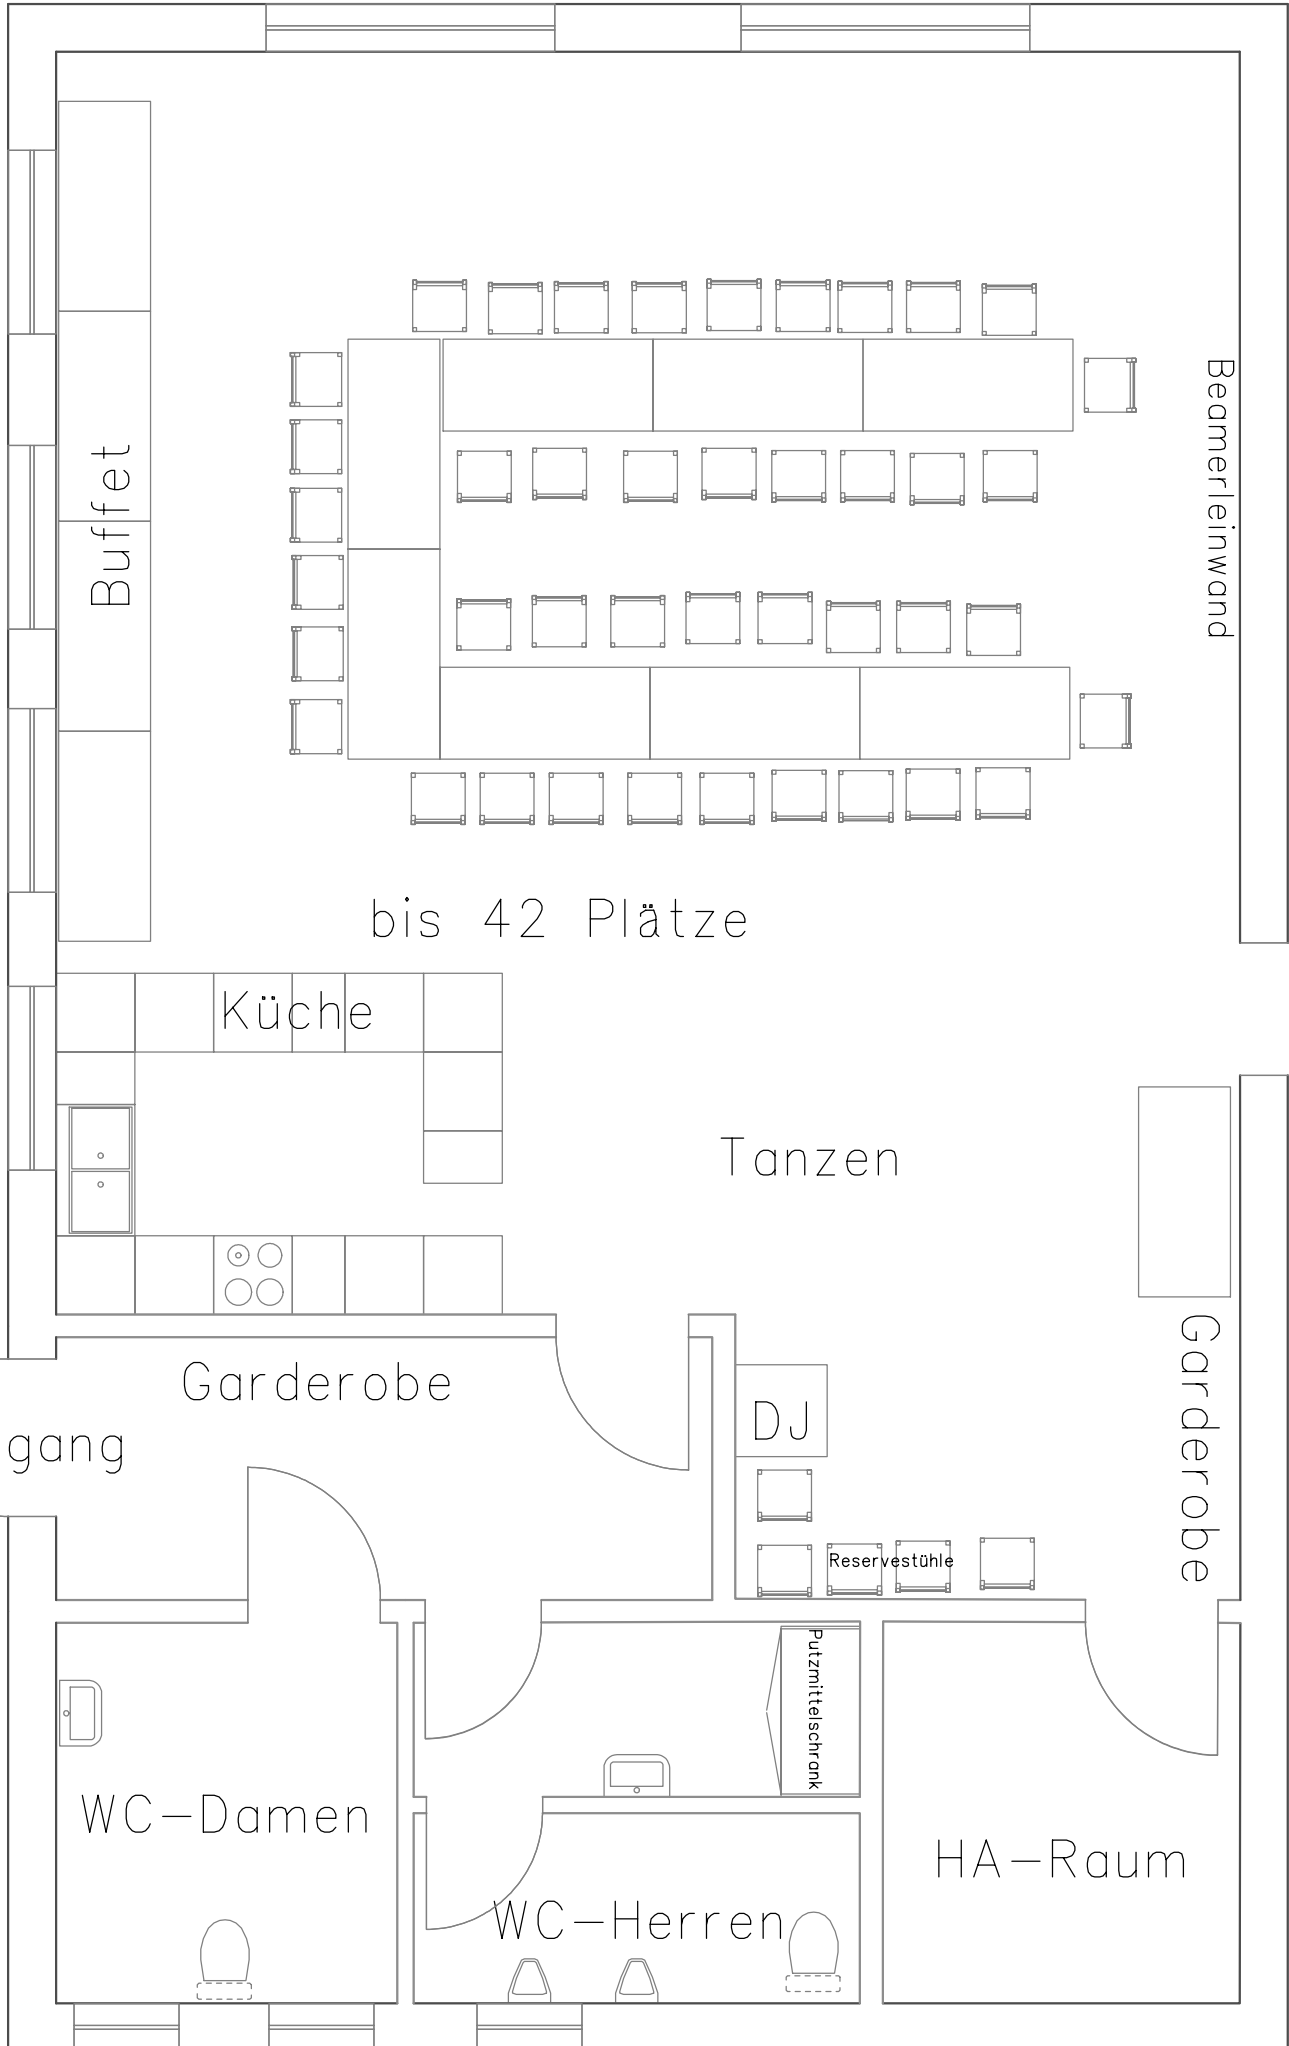

Terrasse

Buffet

Beamerleinwand

bis 42 Plätze

Küche

Tanzen

Garderobe

Garderobe

DJ

Eingang

Reservestühle

WC-Damen

Putzmitteischränk

HA-Raum

WC-Herren